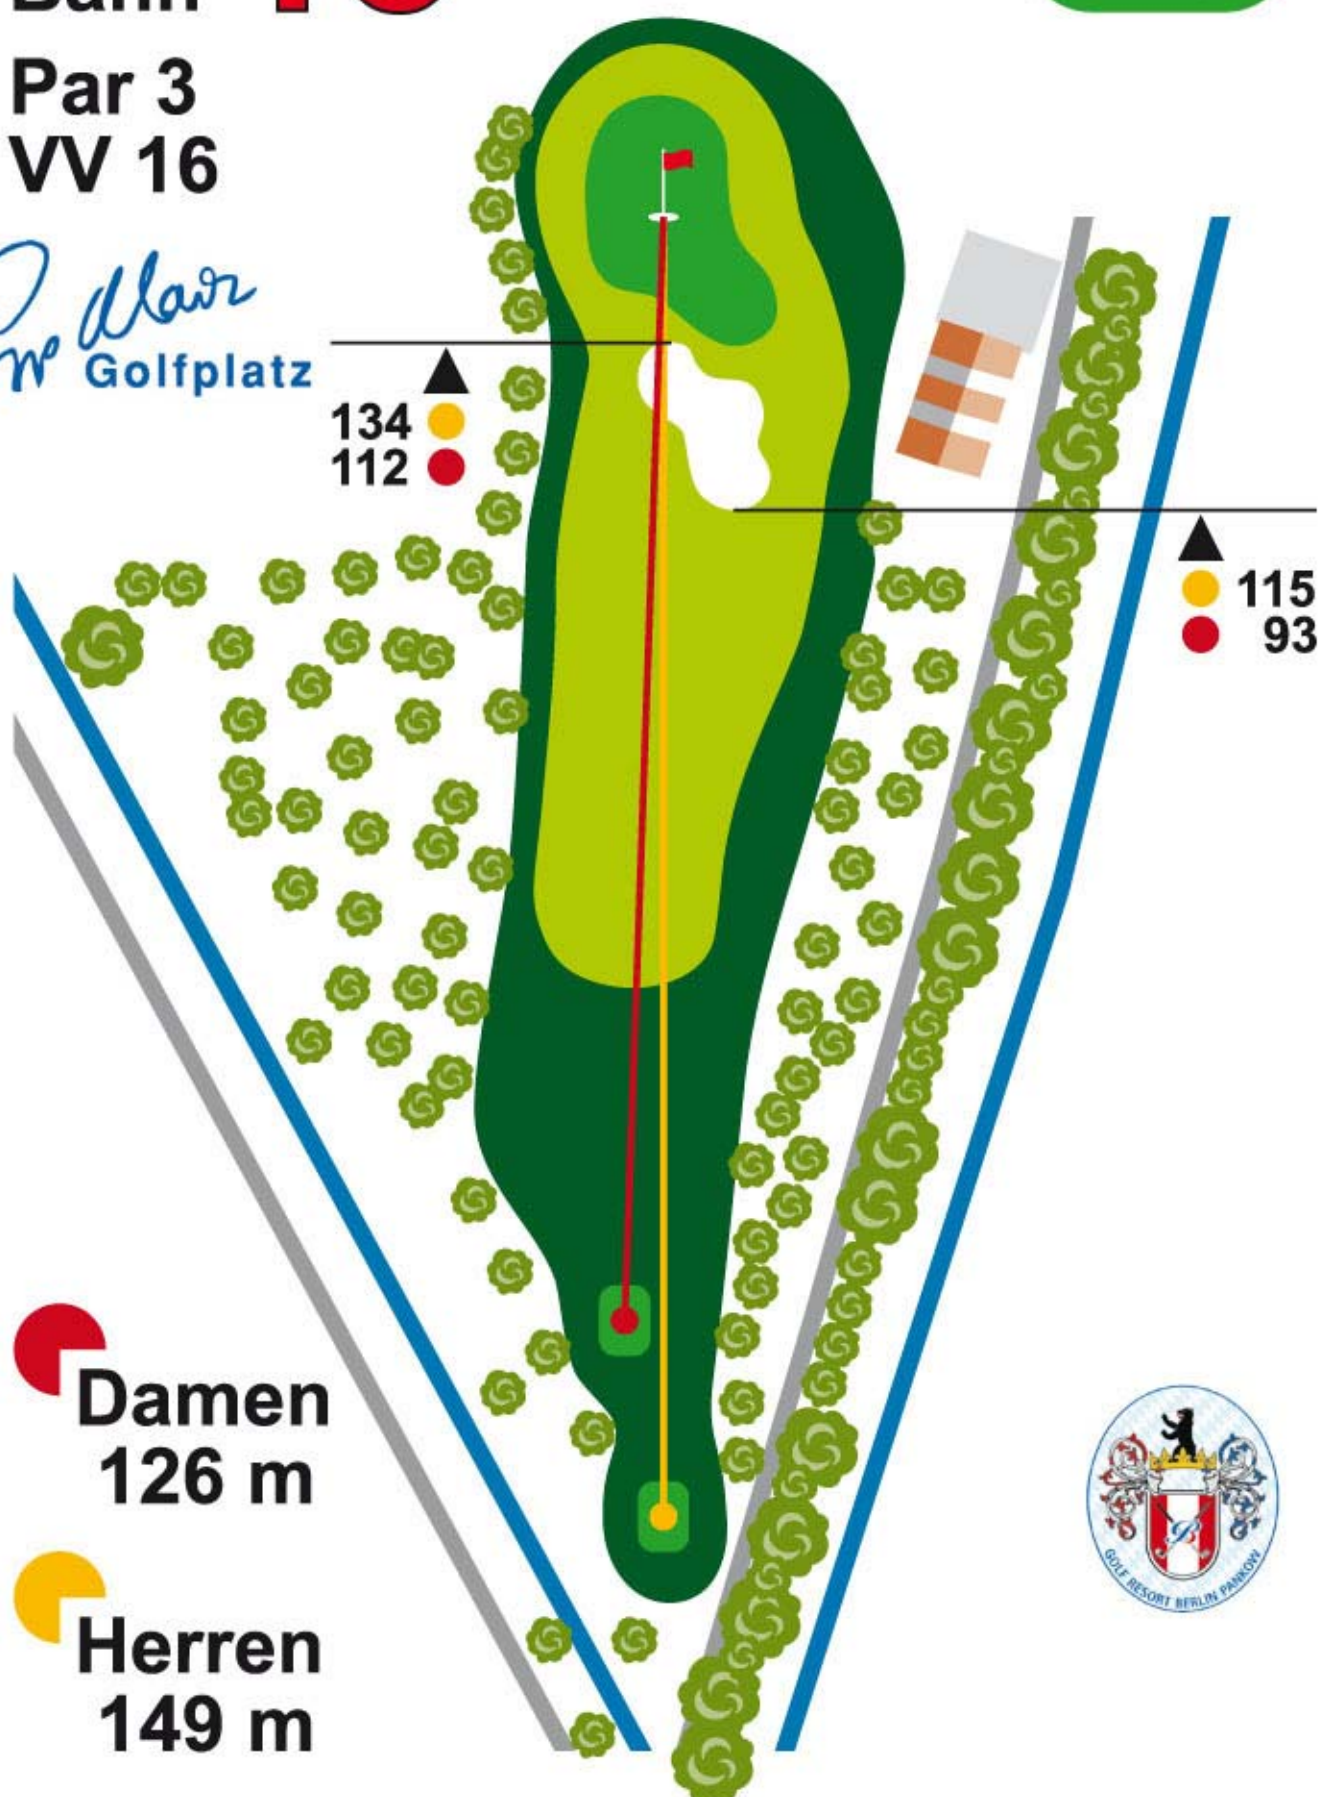

18 Loch Sepp Maier Golfplatz

Bahn **18**

Par 3
VV 16

Grüngröße:
Tiefe: 24,5 m
Breite: 20,5 m

Sepp Maier
Golfplatz

 **Damen**
126 m

 **Herren**
149 m