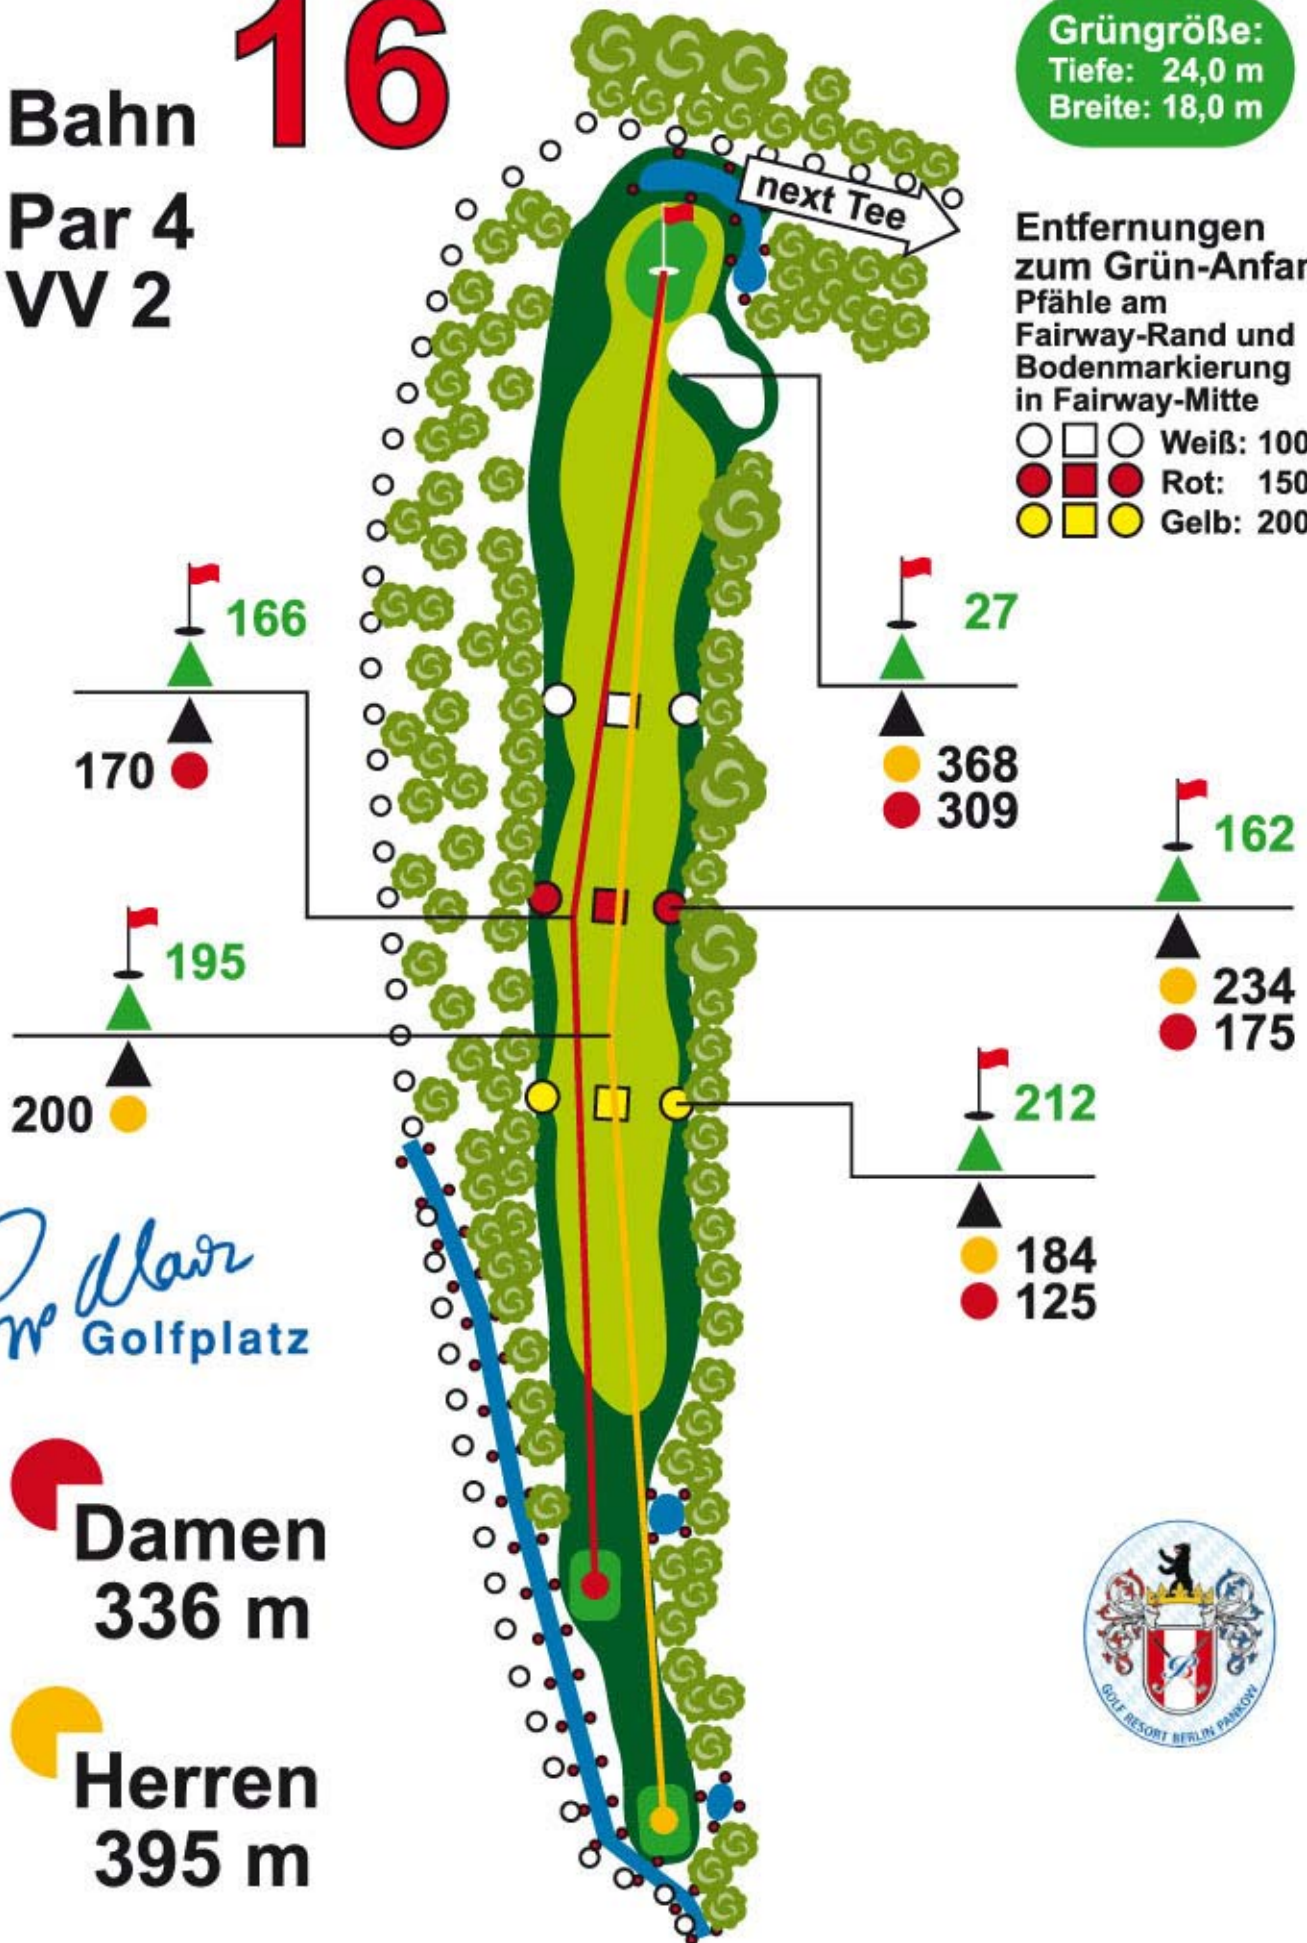

18 Loch Sepp Maier Golfplatz

Bahn **16**
 Par 4
 VV 2

Grüingröße:
 Tiefe: 24,0 m
 Breite: 18,0 m

Entfernungen zum Grün-Anfang:
 Pfähle am Fairway-Rand und Bodenmarkierung in Fairway-Mitte

○ □ ○	Weiß:	100 m
● ■ ●	Rot:	150 m
● ■ ●	Gelb:	200 m

Sepp Maier
 Golfplatz

Damen
 336 m

Herren
 395 m